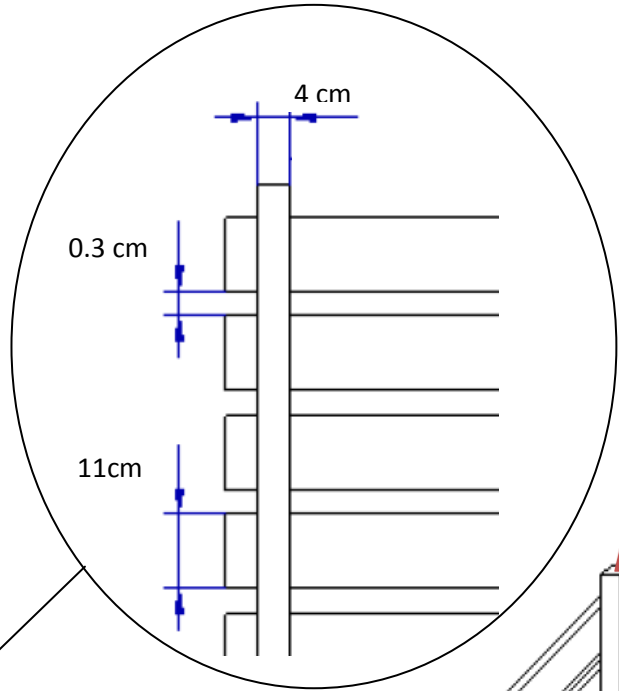

Composteur en bois auto-construit 450 Litres

Couvercle étanche
en planche,
tôle ou bâche