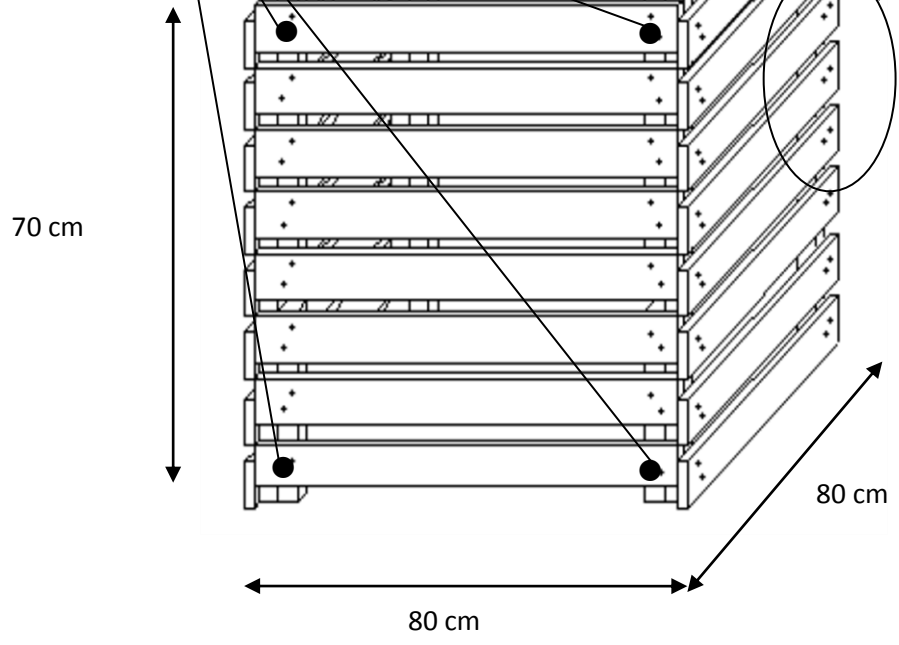

Composteur en bois auto-construit 450 Litres

Couvercle étanche
en planche,
tôle ou bâche